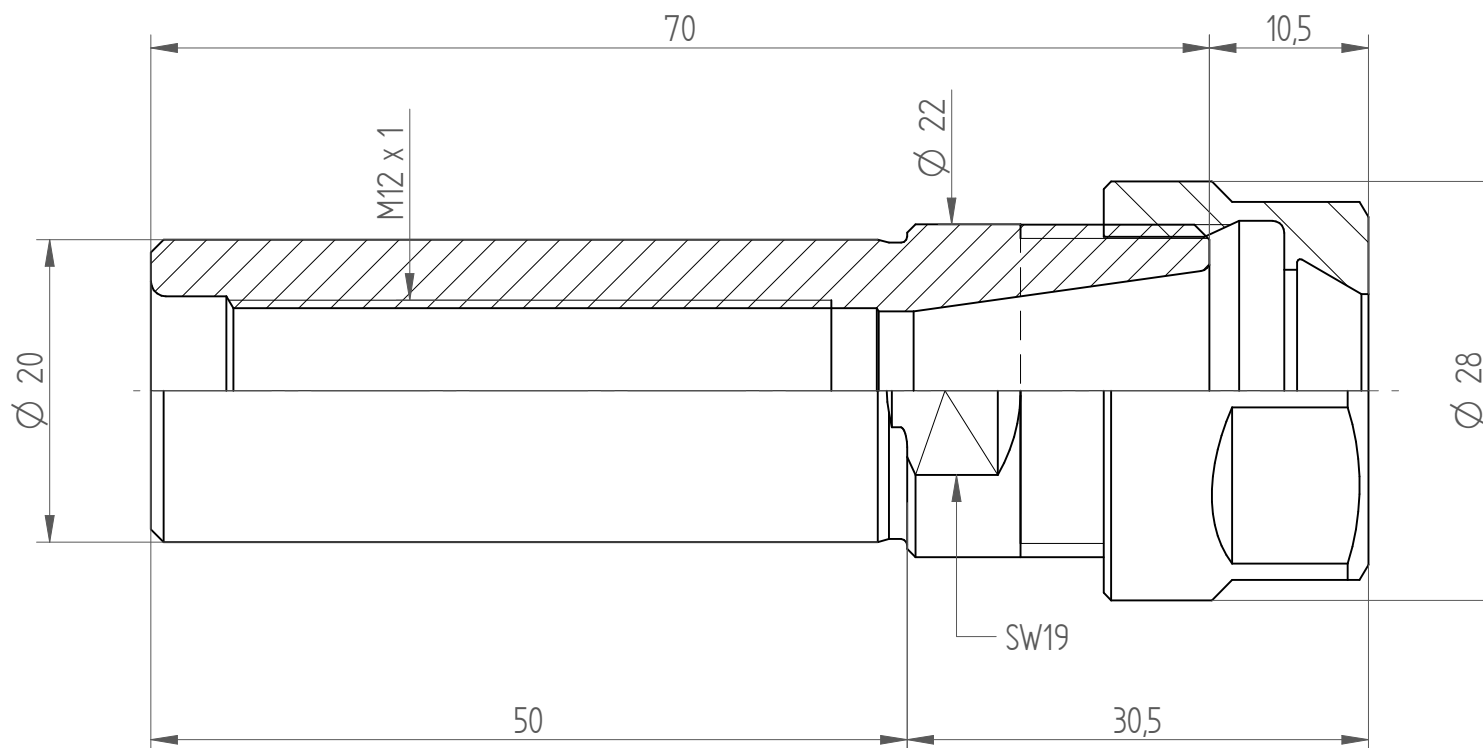

Swiss
Precision
Tools

REGO-FIX®

REGO-FIX AG
Obermattweg 60
4456 Tenniken / Switzerland

Phone +41 61 976 14 66
Fax +41 61 976 14 14
www.rego-fix.com

This is a non-controlled copy. All information given herein is subject to change without notice

The information given herein has been carefully checked and is believed to be correct. REGO-FIX, however, assumes no responsibility or liability for any errors, inaccuracies or omissions that may appear in this drawing

This document is subject to copyright laws. No part of this document may be reproduced or transmitted in any form or any means, electronic or mechanic, for any purpose, without the express written permission of REGO-FIX

Type : CYL20x050_ER16
Part No. : 262011620
Date : 09.02.2015
Scale : 2:1